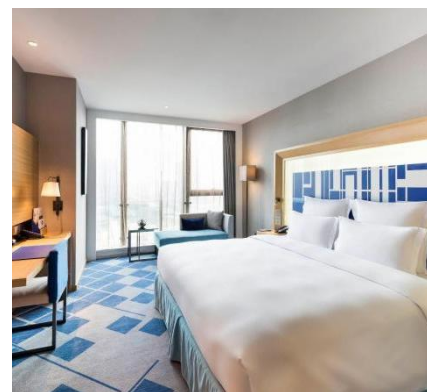

（二）宁波逸东诺富特酒店/四钻

酒店地址/电话：宁波鄞州区建宁街 18 号/0574-27786666

周边交通情况：

距国会中心：驾车距离约 14 公里,约 27 分钟

距宁波站：驾车距离约 9.8 公里,约 29 分钟

距栎社国际机场：驾车距离约 21.1 公里,约 33 分钟

酒店简介：

酒店坐落于宁波东部新城，宁穿路与海晏北路交叉口，紧邻地铁 1 号线海晏北路站（A 出口），毗邻宁波阪急，宁波文化广场、宏泰广场和宁波国际会展中心。酒店大部分公共区域采用了承接天花板和地板的落地窗，提供自然采光，领略宁波东部新城的年轻和时尚。

房间