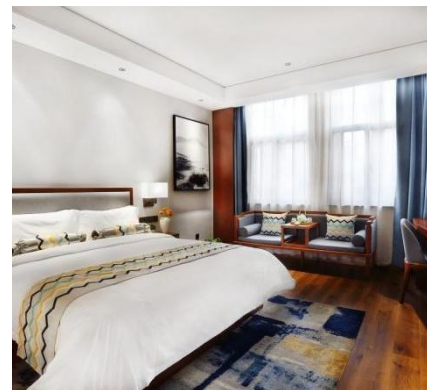

酒店简介:

酒店临近东钱湖各大景点, 出游便利。酒店设有宁波本帮菜系的中餐厅, 配备风格迥异并且可做连通处理的包厢 7 间, 会议宴会配套齐全, 无论是亲朋小聚, 还是商务洽谈, 都能为您提供愉悦舒适的体验。

酒店提供东钱湖特色旅行线路咨询服务, 同时, 酒店配备停车位充足的地上地下停车场。

酒店外观

酒店大堂

餐厅

房间

（二）宁波逸东诺富特酒店/四钻